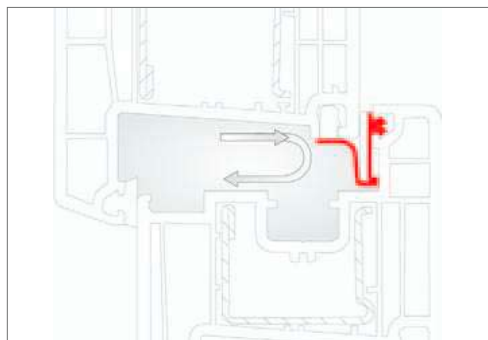

Posizione aletta a pressione normale

All'aumento della pressione dell'aria, l'aletta REHAU AirComfort si chiude automaticamente secondo il principio di Bernouille

Paradosso idrodinamico di Bernoulli

Oggetti che entrano in contatto con una corrente ne vengono attratti e non, come risulterebbe logico pensare, respinti. Attraverso questo effetto l'aletta di guarnizione del sistema REHAU AirComfort viene rialzata dalla crescente pressione del vento e si chiude affidabilmente.