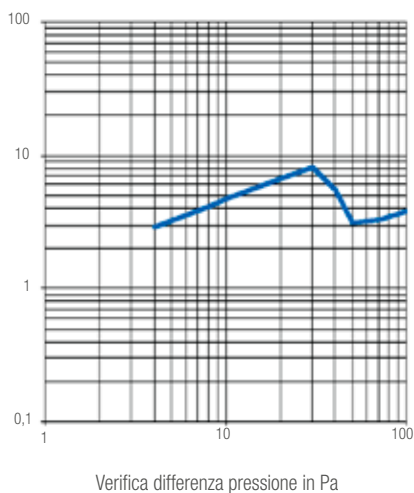

in quanto collocabile sia sull'esistente che sulle nuove costruzioni.

REHAU AIRCOMFORT

GENIALE, SEMPLICEMENTE GENIALE

Permeabilità aria con REHAU AirComfort secondo DIN EN 13351-1

Dati tecnici:

- Realizzato con EPDM rivestito di alta qualità
- Aletta sottile ed altamente flessibile
- Risposta sensibile già tra 30 - 40 Pa
- Tenuta alla pioggia battente 9a secondo DIN EN 12208
- Alta permeabilità all'aria in stato aperto (4,7m³/h su 10 Pa)
- Conformità a EnEV in quanto autoregolante
- Permeabilità minima in stato chiuso (su 600 Pa 9,9 m³/h)
- Classi di isolamento finestra con sistema ventilazione in stato chiuso:
Pressione e corrente vento (prEN 14351):
Classe 3 secondo DIN EN 12207
- Testato dall'Entedi certificazione IFT possibilità fino alla classe di isolamento 4.

Posizione aletta a pressione normale

All'aumento della pressione dell'aria, l'aletta REHAU AirComfort si chiude automaticamente secondo il principio di Bernouille

Paradosso idrodinamico di Bernoulli

Oggetti che entrano in contatto con una corrente ne vengono attratti e non, come risulterebbe logico pensare, respinti. Attraverso questo effetto l'aletta di guarnizione del sistema REHAU AirComfort viene rialzata dalla crescente pressione del vento e si chiude affidabilmente.